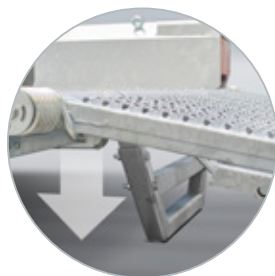

Professionals vertrouwen elke dag weer op de Terrax en belasten deze tot het uiterste. Het sterke chassis met vele langsliggers uit kokerprofiel ondersteunen de aluminium vloer optimaal. De lage laadvloer, robuuste oprijklep, de baksteen, de vele bindmogelijkheden en de geïntegreerde verlichting maakt de Terrax een professioneel stuk gereedschap. Ideaal voor mobiele graafmachines, hoogwerkers, schaarliften en shovels.

Terrax tandem

Terrax tridem

Terrax Go-Getter tandem

Terrax Go-Getter tridem

IJzersterke vloerondersteuning door vele kokerprofielen

Duidelijke achterverlichting

Ruime hoeveelheid bindmogelijkheden

Steun op achterklep, geen extra steunpoten nodig

Standaard voorzien van baksteun op dissel

Zeer geringe oprijhoek

Accessoire: lier met liersteun

Machinetransporters Terrax-Basic

Hulco heeft met de Terrax een professionele lijn machinetransporters neergezet. Speciaal voor minder zwaar transport zijn de Terrax-Basic modellen ontwikkeld. Deze zijn uitgevoerd met een sterke multiplex laadvloer. Ideaal voor het transport van ATV's, Quads, tuin- en parkmachines.