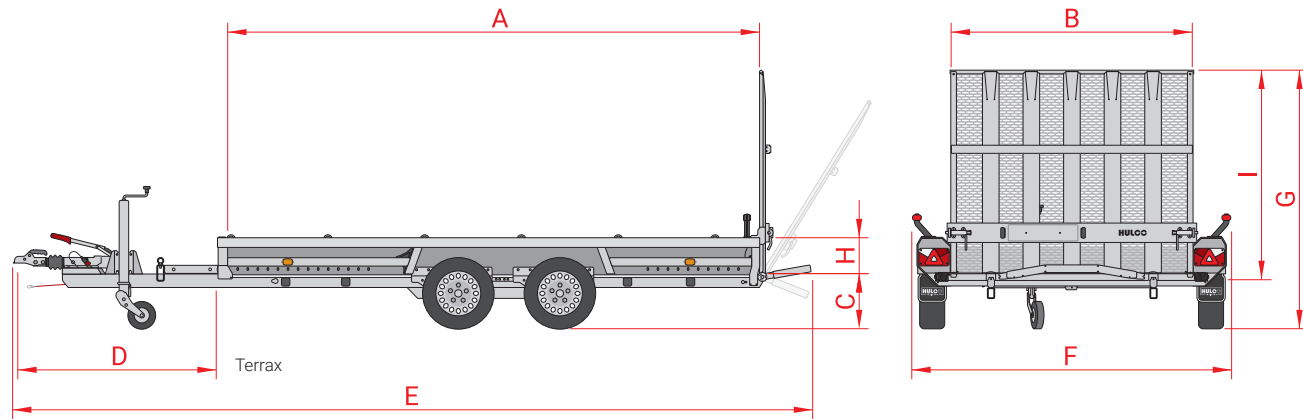

Accessoire:
voorrek van 80 cm

Accessoire:
wielstop met
bindmogelijkheden

Accessoire:
voorkalfverhoger

DE TERRAX KAN ELK TRANSPORT AAN

| Type | Terrax-1 1500 294x150 Basic | Terrax-1 1800 294x150 Basic | Terrax-2 2600 294x150 Basic | Terrax-2 3000 294x150 | Terrax-2 3000 294x150 LK | Terrax-2 3500 294x150 | Terrax-2 3000 394x180 | Terrax-2 3000 394x180 LK | Terrax-2 3500 394x180 | Terrax-2 3500 394x180 Go-Getter | Terrax-3 3500 394x180 | Terrax-3 3500 394x180 Go-Getter | Terrax-3 3500 394x180 LK | Terrax-2 3500 469x195 LK | Terrax-3 3500 469x195 LK |
|-----------------------------|-----------------------------------|-----------------------------------|-----------------------------------|--------------------------|-----------------------------|--------------------------|--------------------------|-----------------------------|--------------------------|---------------------------------------|--------------------------|---------------------------------------|-----------------------------|-----------------------------|-----------------------------|
| Totaal draagvermogen | 1500 kg | 1800 kg | 2600 kg | 3000 kg | 3000 kg | 3500 kg | 3000 kg | 3000 kg | 3500 kg | 3500 kg | 3500 kg | 3500 kg | 3500 kg | 3500 kg | 3500 kg |
| Ledig gewicht | 440 kg | 460 kg | 545 kg | 650 kg | 685 kg | 730 kg | 785 kg | 825 kg | 875 kg | 875 kg | 905 kg | 905 kg | 945 kg | 950 kg | 1075 kg |
| Laadvermogen | 1060 kg | 1340 kg | 2055 kg | 2350 kg | 2315 kg | 2770 kg | 2215 kg | 2175 kg | 2625 kg | 2625 kg | 2595 kg | 2595 kg | 2555 kg | 2550 kg | 2425 kg |
| Aantal assen | 1 | 1 | 2 | 2 | 2 | 2 | 2 | 2 | 2 | 2 | 3 | 3 | 3 | 2 | 3 |
| Geremde uitvoering | v | v | v | v | v | v | v | v | v | v | v | v | v | v | v |
| Bandenmaat | 185/60R12 | 185/60R12 | 185/60R12 | 185/60R12 | 185/60R12 | 185/60R12 | 185/60R12 | 185/60R12 | 185/60R12 | 185/60R12 | 185/60R12 | 185/60R12 | 185/60R12 | 185/60R12 | 185/60R12 |
| Stalen velgen | zilver | zilver | zilver | zilver | zilver | zilver | zilver | zilver | zilver | zwart | zilver | zwart | zilver | zilver | zilver |
| Laadvloer uitvoering | multiplex | multiplex | multiplex | aluminium | aluminium | aluminium | aluminium | aluminium | aluminium | aluminium | aluminium | aluminium | aluminium | aluminium | aluminium |
| Baklengte binnenwerks (A) | 294 cm | 294 cm | 294 cm | 294 cm | 294 cm | 294 cm | 394 cm | 394 cm | 394 cm | 394 cm | 394 cm | 394 cm | 394 cm | 394 cm | 469 cm |
| Bakbreedte binnenwerks (B) | 150 cm | 150 cm | 150 cm | 150 cm | 150 cm | 150 cm | 180 cm | 180 cm | 180 cm | 180 cm | 180 cm | 180 cm | 180 cm | 180 cm | 195 cm |
| Laadvloerhoogte (C) | 32 cm | 39,5 cm | 32 cm | 32 cm | 32 cm | 39,5 cm | 32 cm | 32 cm | 39,5 cm | 39,5 cm | 32 cm | 32 cm | 32 cm | 39,5 cm | 39,5 cm |
| Dissellengte (D) | 145 cm | 145 cm | 145 cm | 145 cm | 145 cm | 145 cm | 145 cm | 145 cm | 145 cm | 145 cm | 145 cm | 145 cm | 145 cm | 145 cm | 145 cm |
| Totale lengte (E) | 473 cm | 473 cm | 473 cm | 473 cm | 473 cm | 485 cm | 573 cm | 573 cm | 585 cm | 585 cm | 575 cm | 575 cm | 575 cm | 575 cm | 661 cm |
| Totale breedte (F) | 200 cm | 200 cm | 200 cm | 200 cm | 200 cm | 200 cm | 230 cm | 230 cm | 230 cm | 230 cm | 230 cm | 230 cm | 230 cm | 245 cm | 245 cm |
| Totale hoogte (G) | 135 cm | 135 cm | 135 cm | 135 cm | 185 cm | 193 cm | 135 cm | 185 cm | 193 cm | 193 cm | 135 cm | 135 cm | 185 cm | 193 cm | 193 cm |
| Bordhoogte (H) | 27 cm | 27 cm | 27 cm | 27 cm | 27 cm | 27 cm | 27 cm | 27 cm | 27 cm | 27 cm | 27 cm | 27 cm | 27 cm | 27 cm | 27 cm |
| Klephoogte (I) | 100 cm | 100 cm | 100 cm | 100 cm | 150 cm | 150 cm | 100 cm | 150 cm | 150 cm | 150 cm | 100 cm | 100 cm | 150 cm | 150 cm | 150 cm |